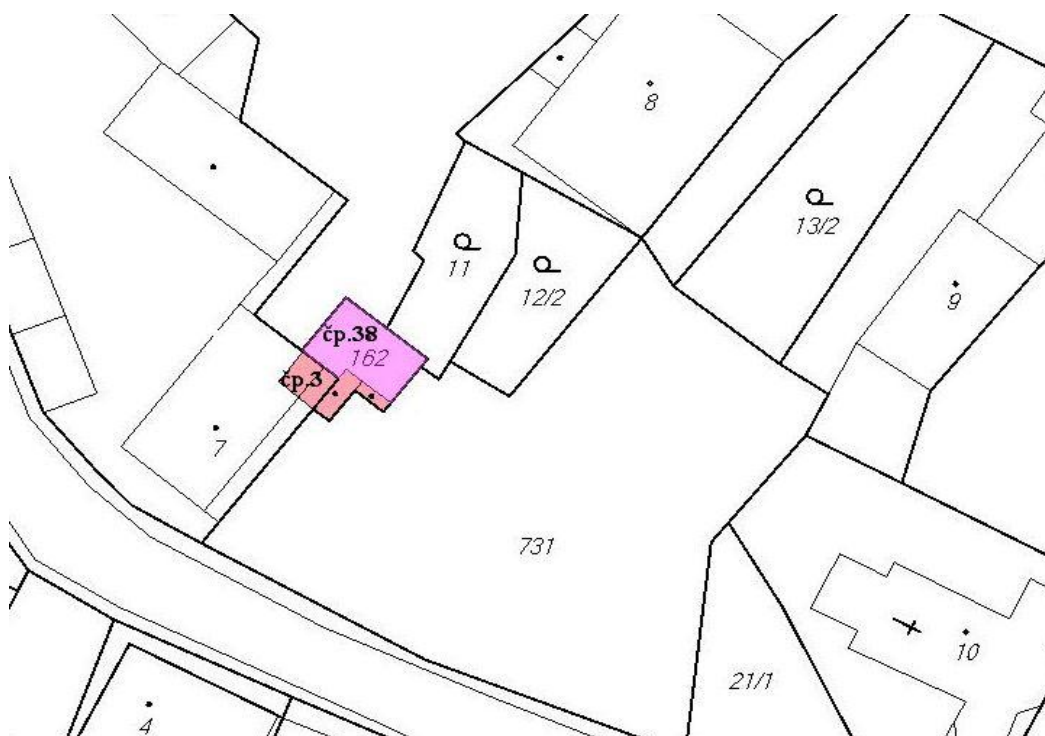

Obec Lanžov,
IČ:00580198,Lanžov č.p.2,
54401 Dvůr Králové nad Labem,
mobil: 606 957 144, email: lanzov@volny.cz

Záměr č.01/2017

Záměr pronájmu:

Zastupitelstvo obce Lanžov rozhodlo na svém zasedání usnesením č.7 o pronájmu prostor prodejny č.p.38 a část skladu v č.p.7, která je s prodejnou propojena, v obci Lanžov o rozloze cca 75m² vše katastrálním území Lanžov(viz příloha níže). Žádosti zasílejte na výše uvedené kontakty nebo osobně v úřední dny na obecním úřadě v Lanžově.

V Lanžově dne: 2.2.2017

Alena Skořepová
starostka obce

Vyvěšeno:

Sejmuto: